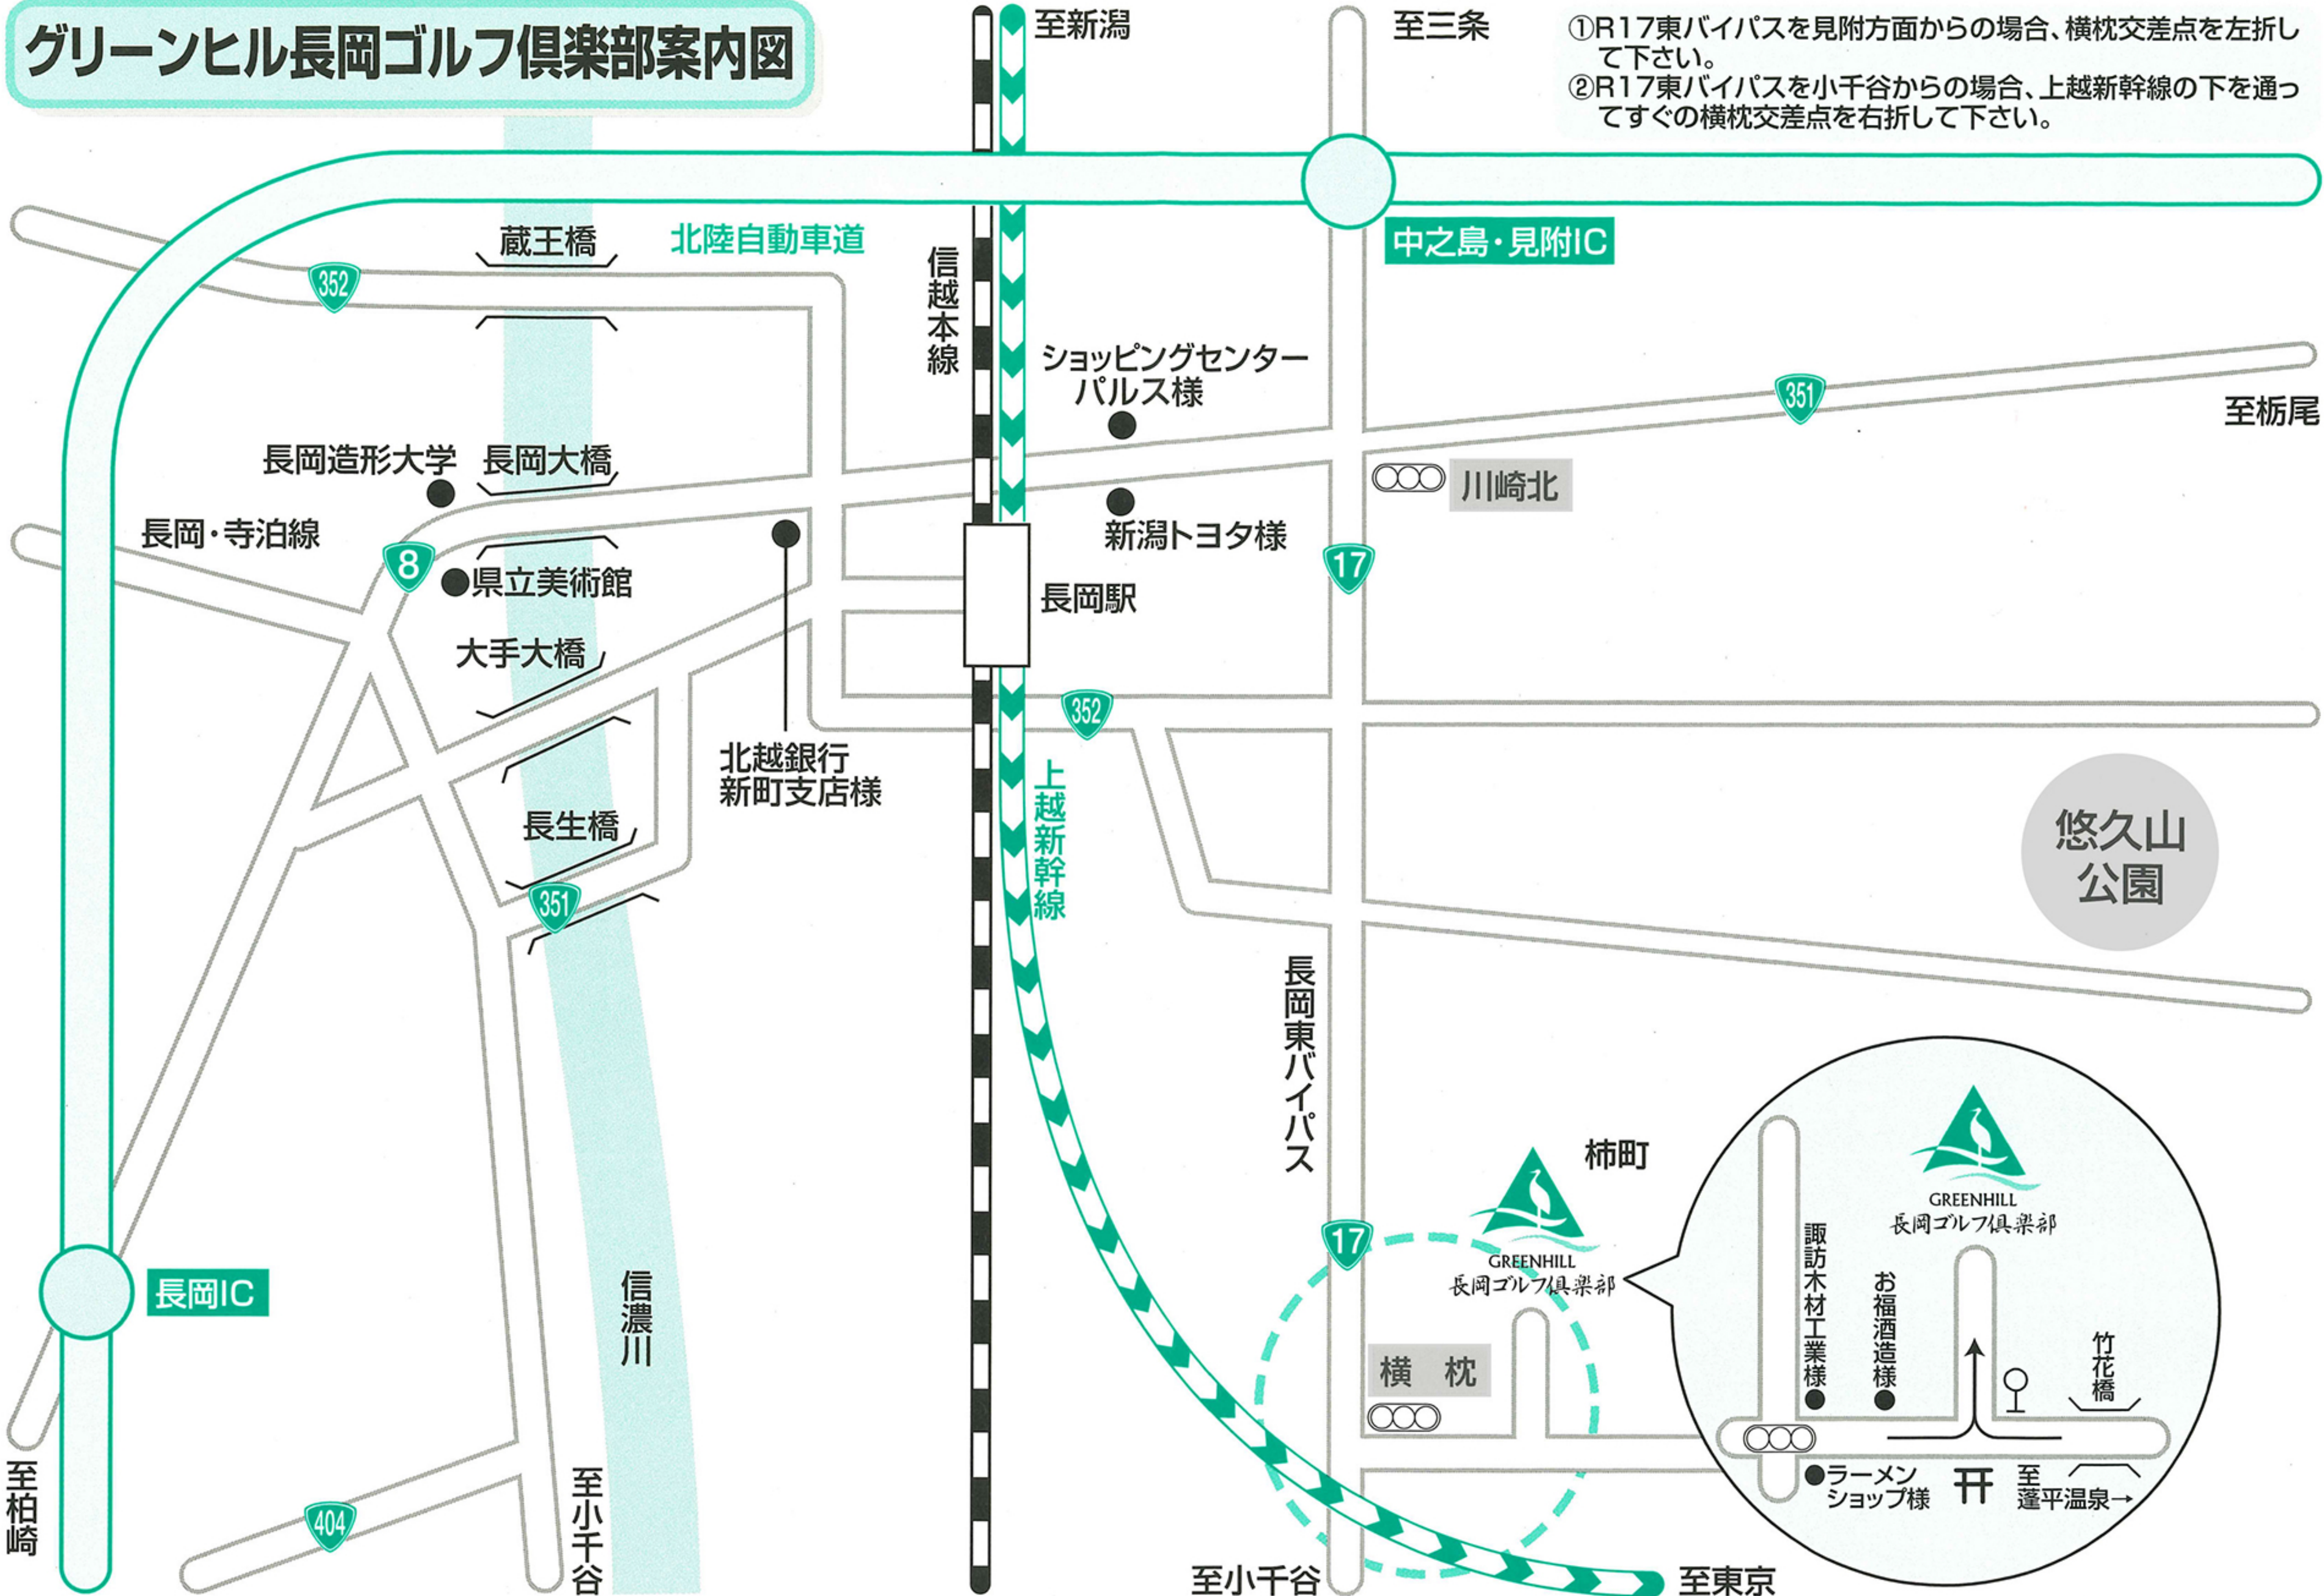

グリーンヒル長岡ゴルフ倶楽部案内図

- ①R17東バイパスを見附方面からの場合、横枕交差点を左折して下さい。
- ②R17東バイパスを小千谷からの場合、上越新幹線の下を通ってすぐの横枕交差点を右折して下さい。

GREENHILL 長岡ゴルフ倶楽部

周辺の施設:

- 諏訪木材工業様
- お福酒造様
- ラーメン ショップ様
- 竹花橋
- 至 蓬平温泉